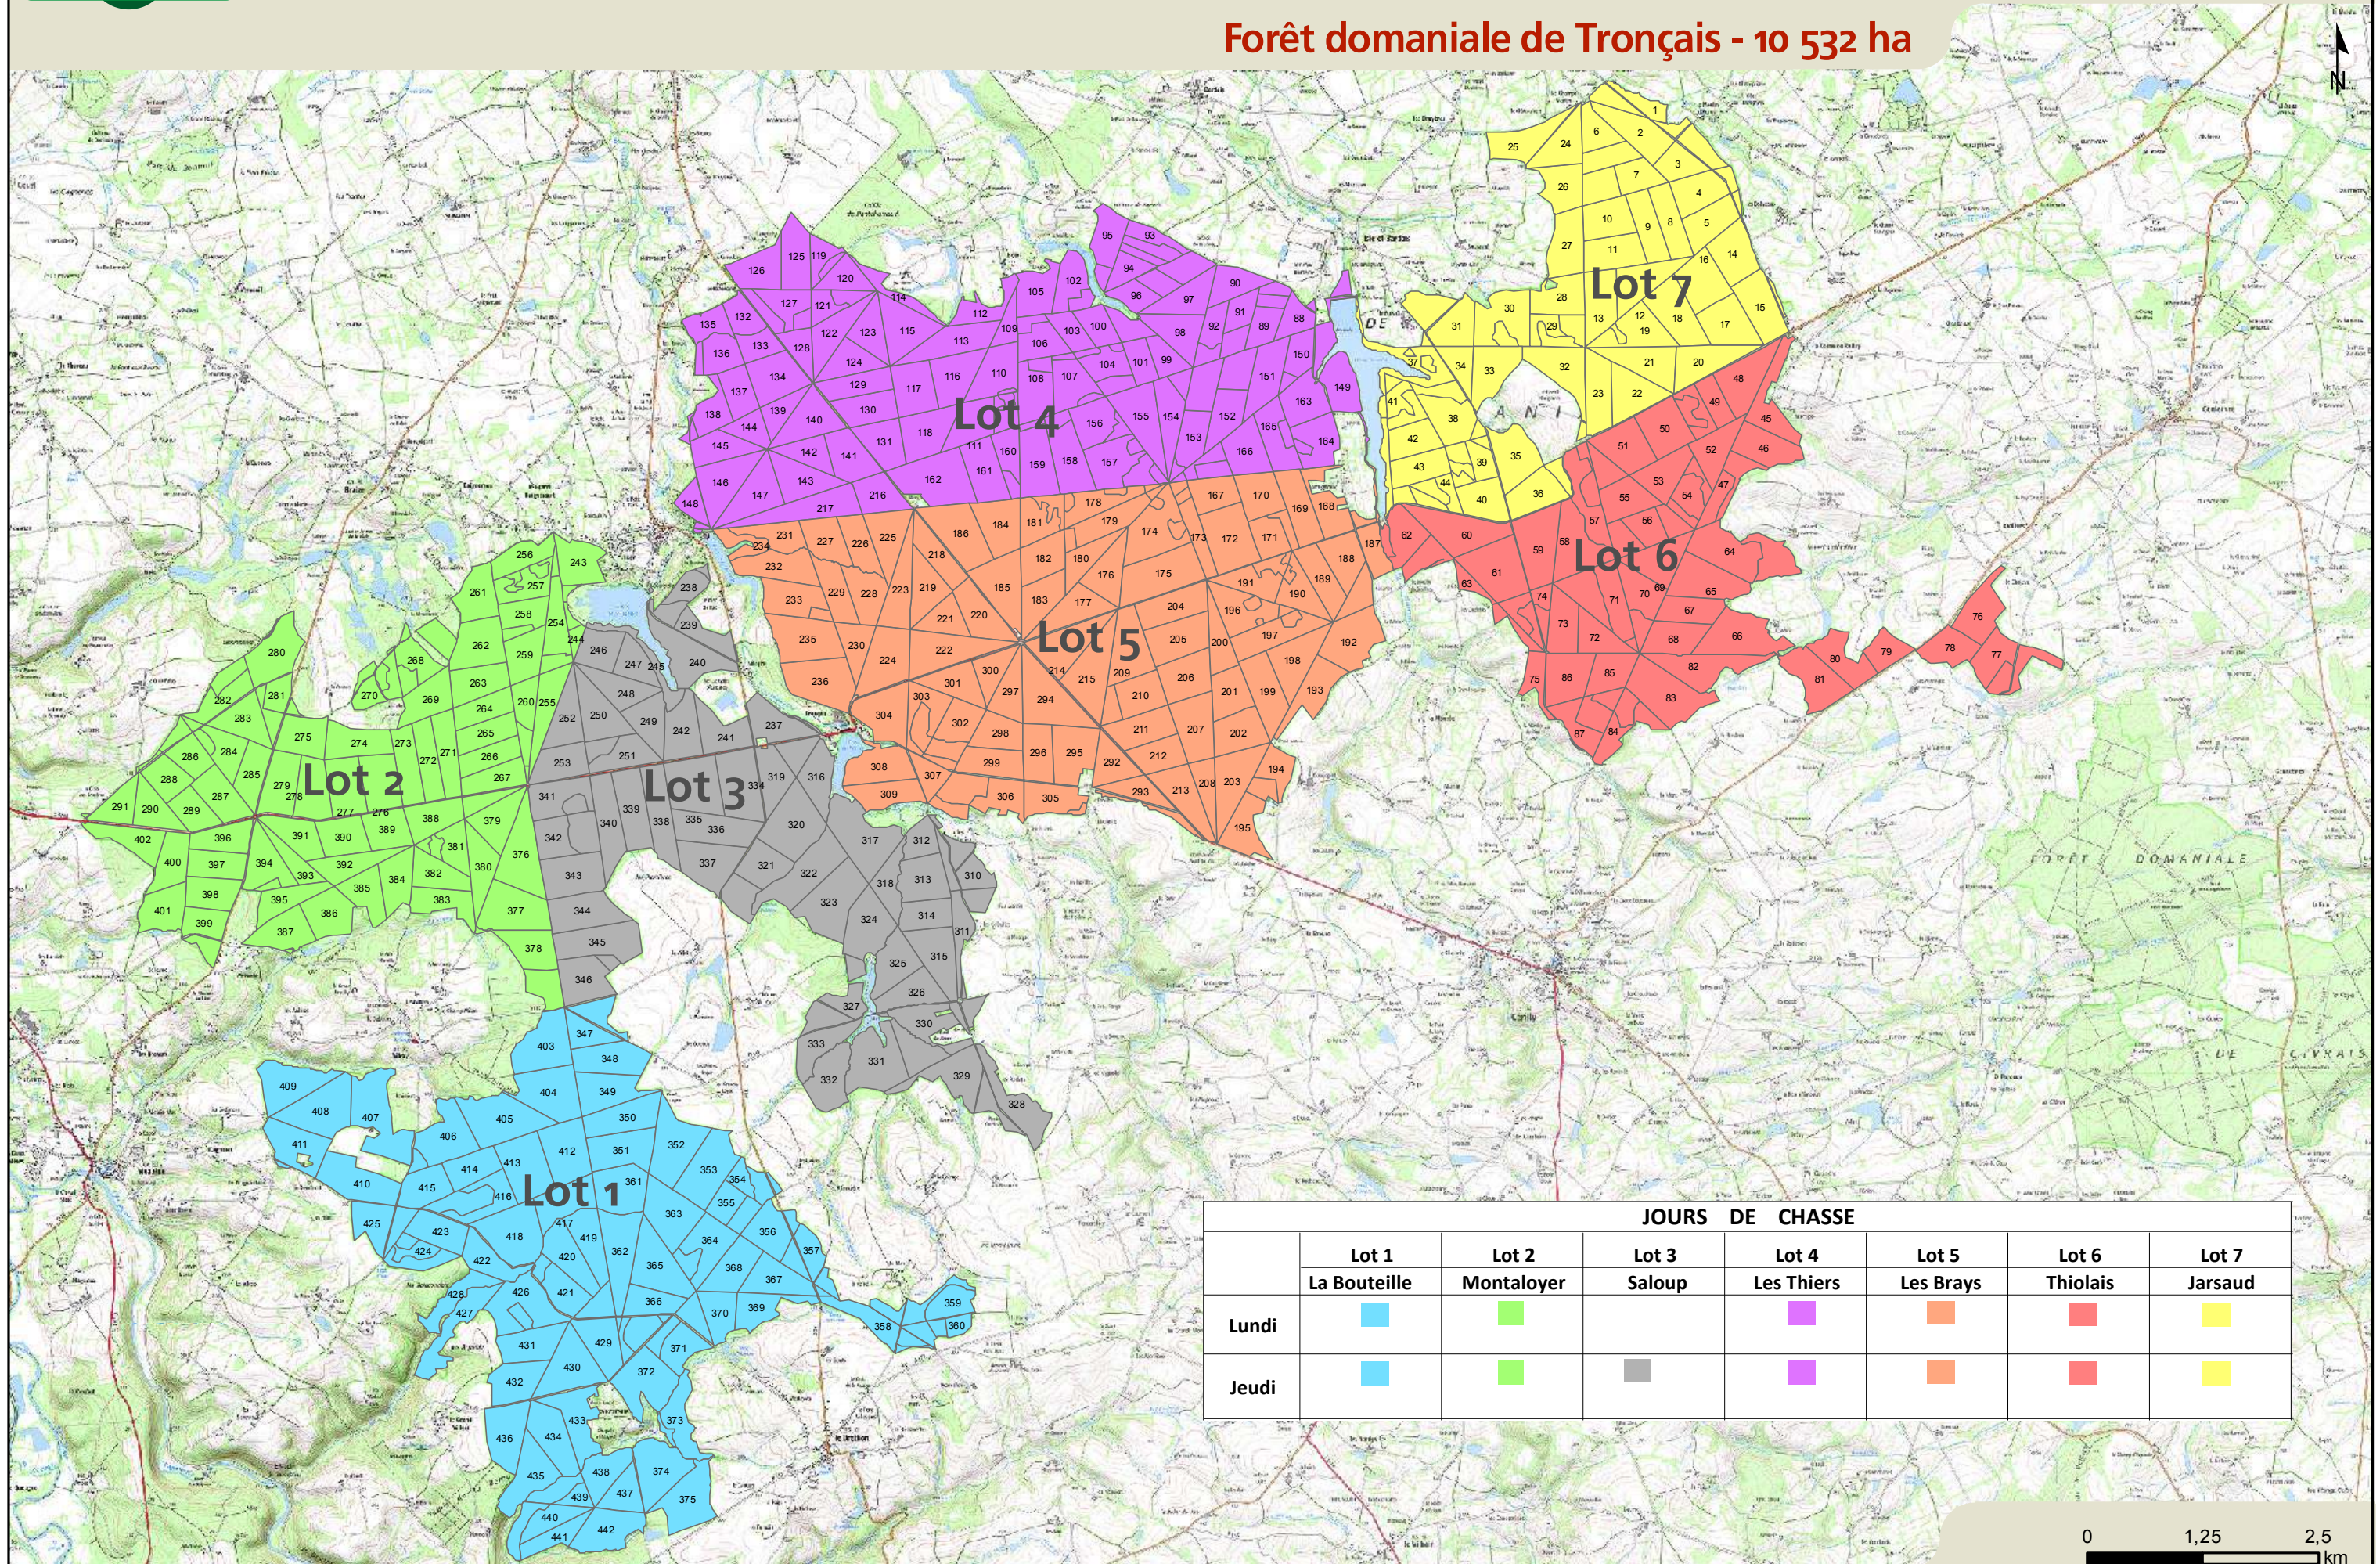

Forêt domaniale de Tronçais - 10 532 ha

JOURS DE CHASSE							
	Lot 1 La Bouteille	Lot 2 Montaloyer	Lot 3 Saloup	Lot 4 Les Thiers	Lot 5 Les Brays	Lot 6 Thiolais	Lot 7 Jarsaud
Lundi							
Jeudi							